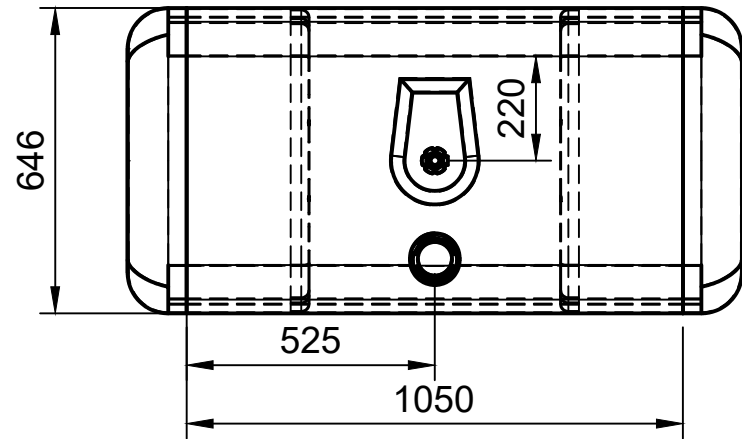

A (1:5)

1/2" MALE-FEMALE TREAD

MERCEDES OEM: A9604705802 - A9604703703

KOCAELİ METAL DEPO
 +902623711442-46
 gokhan.tunali@kmd.com.tr
 www.kmd.com.tr

TITLE:
 695X646X1300 MERCEDES FUEL TANK

PRODUCT CODE: 7065130001	DATE:	LITER: 500 L
-----------------------------	-------	-----------------

DRAWN :	MATERIAL:	
---------	-----------	--

APPROVED:	WEIGHT :	DWG NO:
-----------	----------	---------

CUSTOMER:	SCALE : 1:16	SHEET 1 OF 1	A4
-----------	--------------	--------------	----